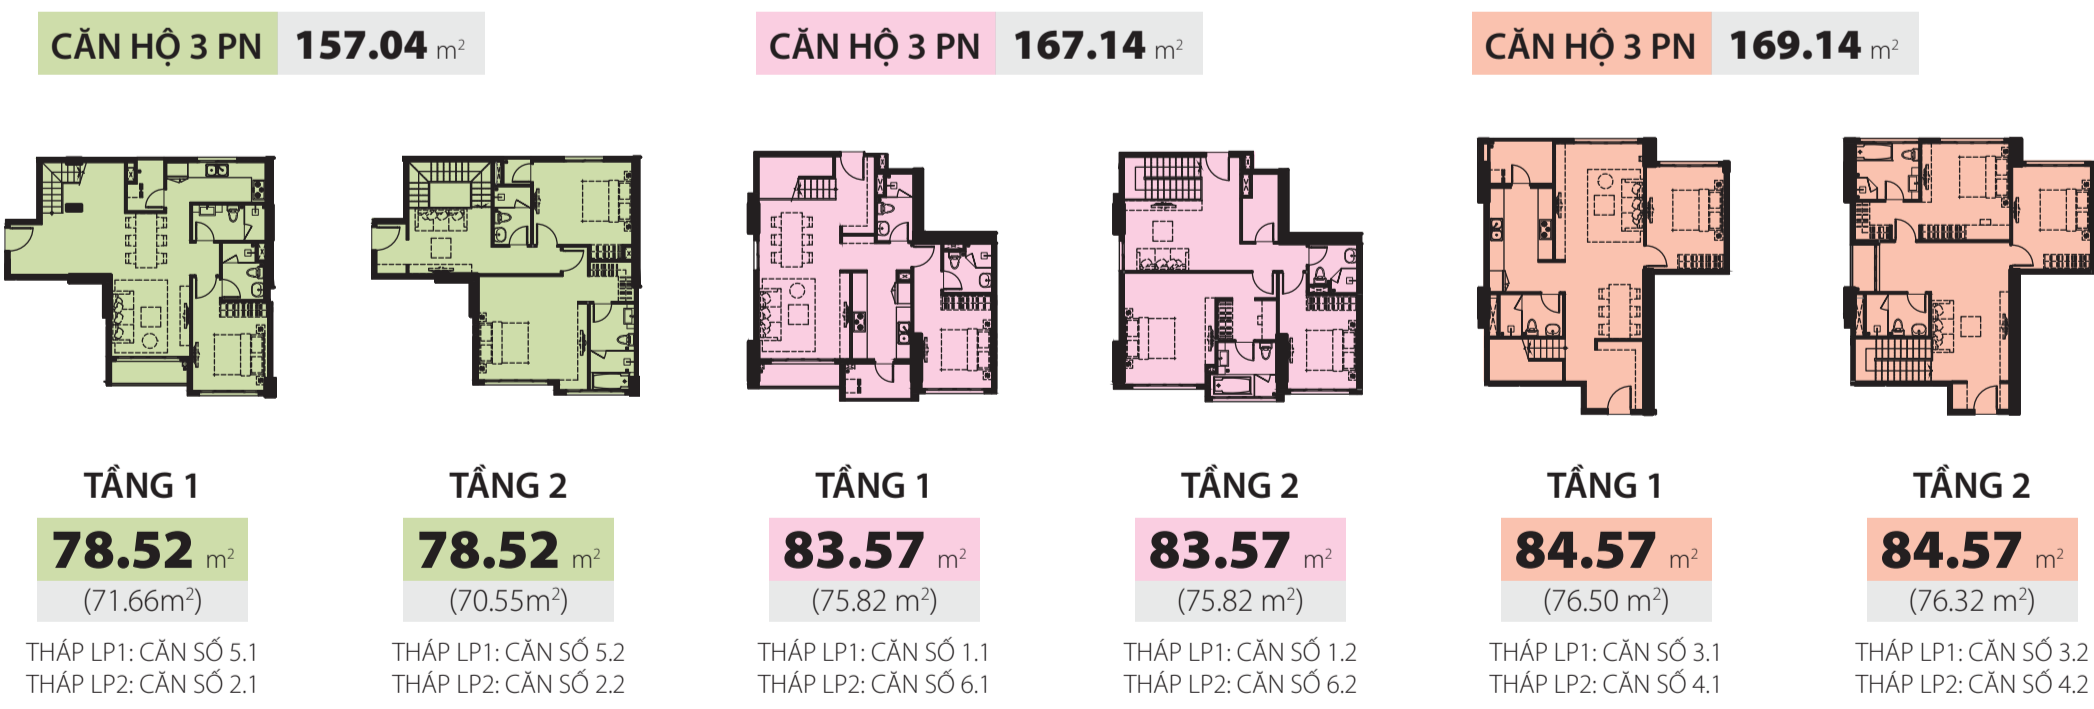

▲ Khu ẩm thực BBQ

▼ Hồ bơi

▲ Phòng gym

▲ Hình ảnh thực tế căn hộ mẫu

MẶT BẰNG TẦNG ĐIỂN HÌNH (TẦNG 8-27)

MẶT BẰNG TẦNG ĐIỂN HÌNH (TẦNG 32)

MẶT BẰNG TẦNG ĐIỂN HÌNH (TẦNG 33)

MẶT BẰNG CĂN HỘ ĐIỂN HÌNH (TẦNG 32-33)

MẶT BẰNG CĂN HỘ ĐIỂN HÌNH (TẦNG 32-33)

Phát triển bởi

www.novaland.com.vn

ĐỊA CHỈ SÀN GIAO DỊCH
BDS NOVALAND TẠI TP. HỒ CHÍ MINH

940 Đường 3 tháng 2
Phường 15, Quận 11, TP. HCM

52 Thành Thái
Phường 12, Quận 10, TP. HCM