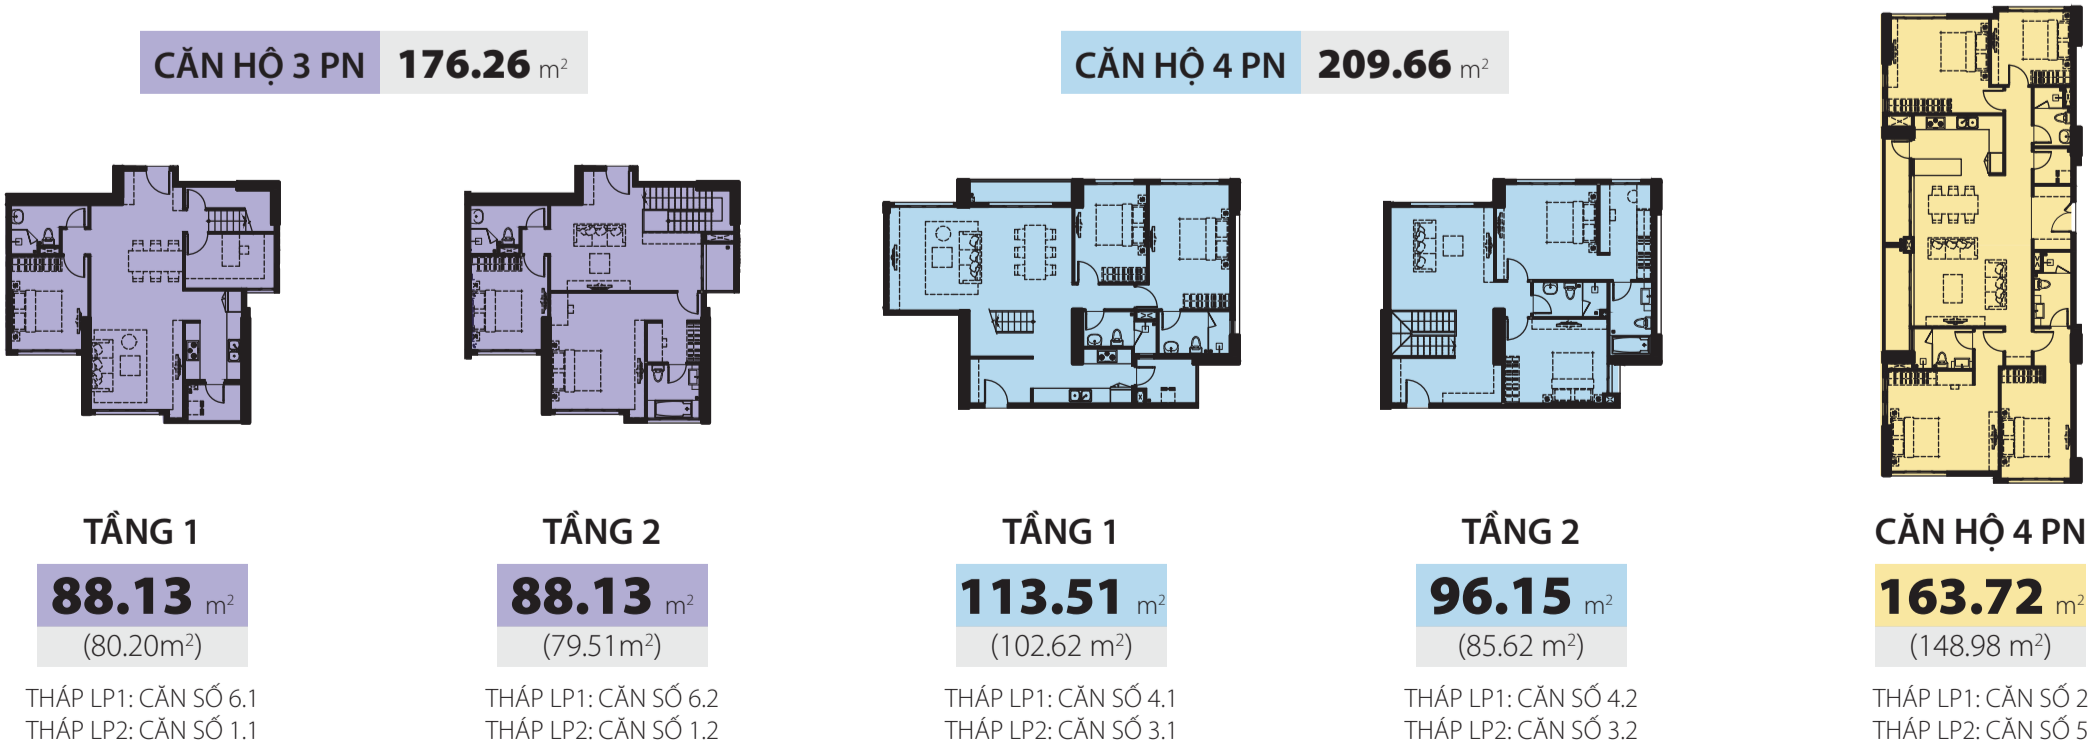

▲ Khu ẩm thực BBQ

▼ Hồ bơi

▲ Phòng gym

▲ Hình ảnh thực tế căn hộ mẫu

MẶT BẰNG TẦNG ĐIỂN HÌNH (TẦNG 8-27)

MẶT BẰNG TẦNG ĐIỂN HÌNH (TẦNG 32)

MẶT BẰNG TẦNG ĐIỂN HÌNH (TẦNG 33)

MẶT BẰNG CĂN HỘ ĐIỂN HÌNH (TẦNG 32-33)

MẶT BẰNG CĂN HỘ ĐIỂN HÌNH (TẦNG 32-33)

Phát triển bởi

www.novaland.com.vn

ĐỊA CHỈ SÀN GIAO DỊCH
BDS NOVALAND TẠI TP. HỒ CHÍ MINH

940 Đường 3 tháng 2
Phường 15, Quận 11, TP. HCM

52 Thành Thái
Phường 12, Quận 10, TP. HCM