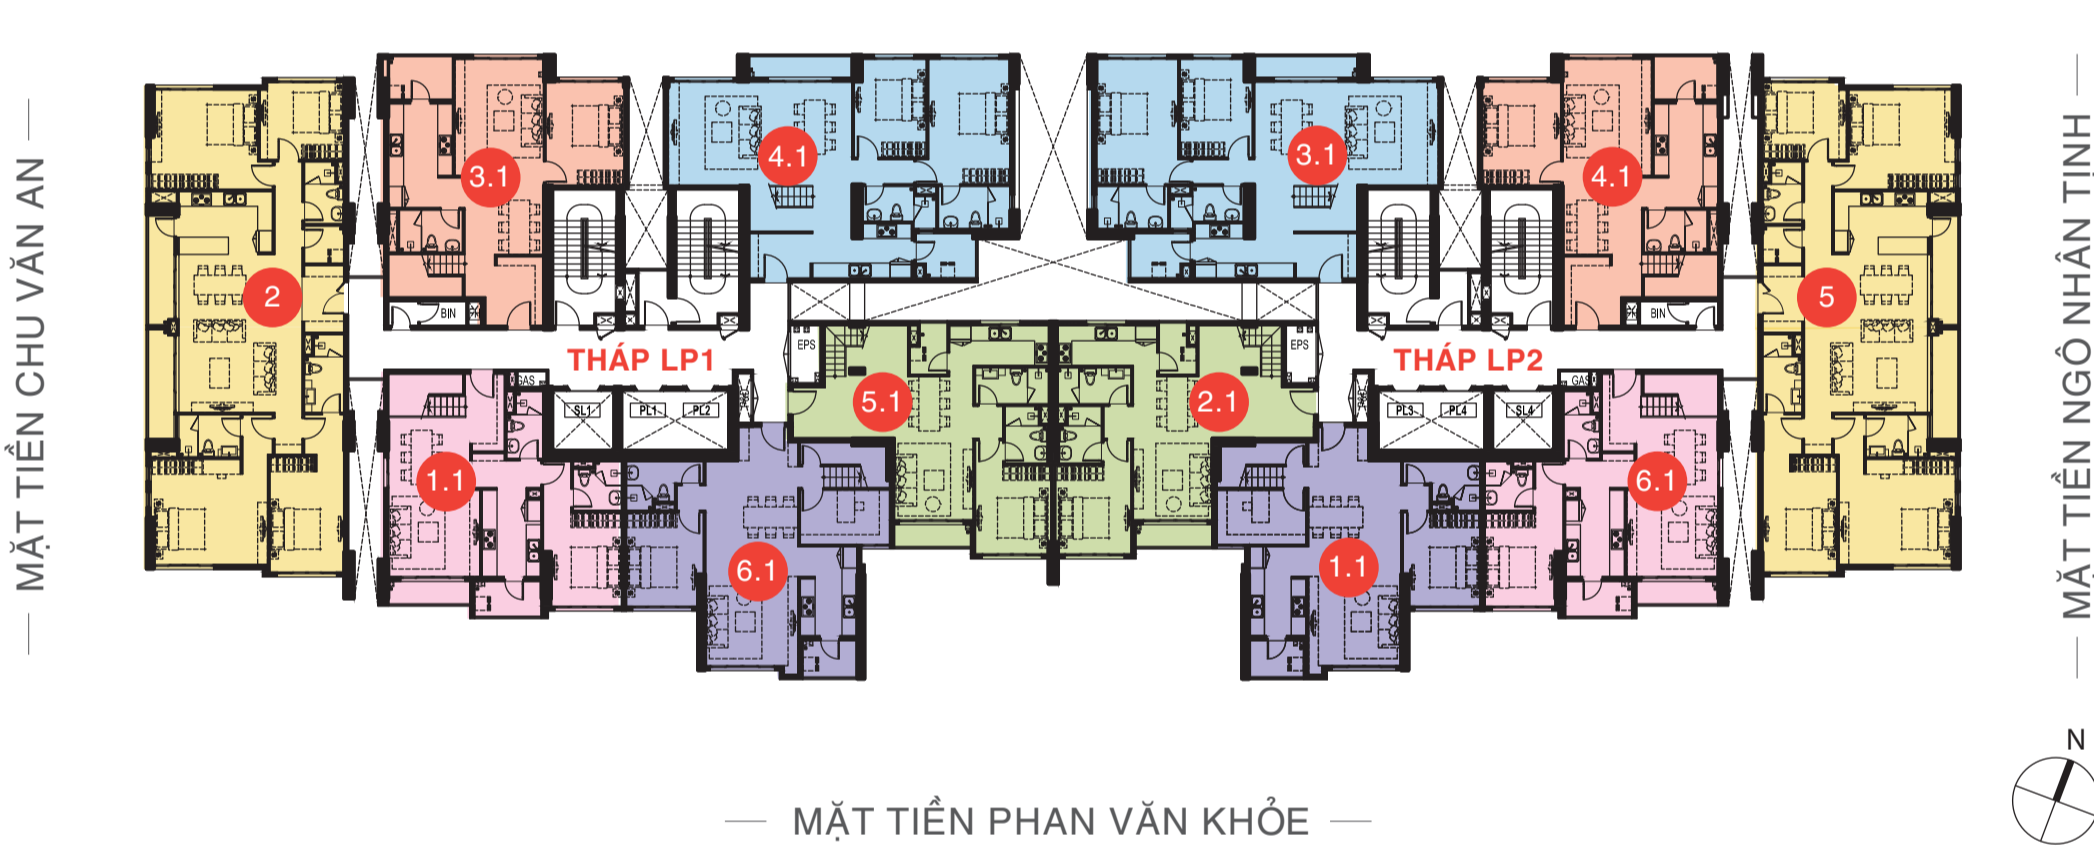

Lucky Palace cũng là một trong số ít dự án cao cấp của khu vực này với đầy đủ tiện ích hiện đại như trung tâm thương mại - ẩm thực đa dạng, 3 hầm đậu xe, hồ bơi, phòng gym 1.500m²...

TIỆN ÍCH DỰ ÁN

Lucky Palace cũng là một trong số ít dự án cao cấp của khu vực này với đầy đủ tiện ích hiện đại như trung tâm thương mại - ẩm thực đa dạng, 3 hầm đậu xe, hồ bơi, phòng gym 1.500m²...

▲ Khu ẩm thực BBQ

▼ Hồ bơi

▲ Phòng gym

▲ Hình ảnh thực tế căn hộ mẫu

MẶT BẰNG TẦNG ĐIỂN HÌNH (TẦNG 8-27)

MẶT BẰNG TẦNG ĐIỂN HÌNH (TẦNG 32)

MẶT BẰNG TẦNG ĐIỂN HÌNH (TẦNG 33)

MẶT BẰNG CĂN HỘ ĐIỂN HÌNH (TẦNG 32-33)

MẶT BẰNG CĂN HỘ ĐIỂN HÌNH (TẦNG 32-33)

Phát triển bởi

www.novaland.com.vn

ĐỊA CHỈ SÀN GIAO DỊCH
BDS NOVALAND TẠI TP. HỒ CHÍ MINH

940 Đường 3 tháng 2
Phường 15, Quận 11, TP. HCM

52 Thành Thái
Phường 12, Quận 10, TP. HCM