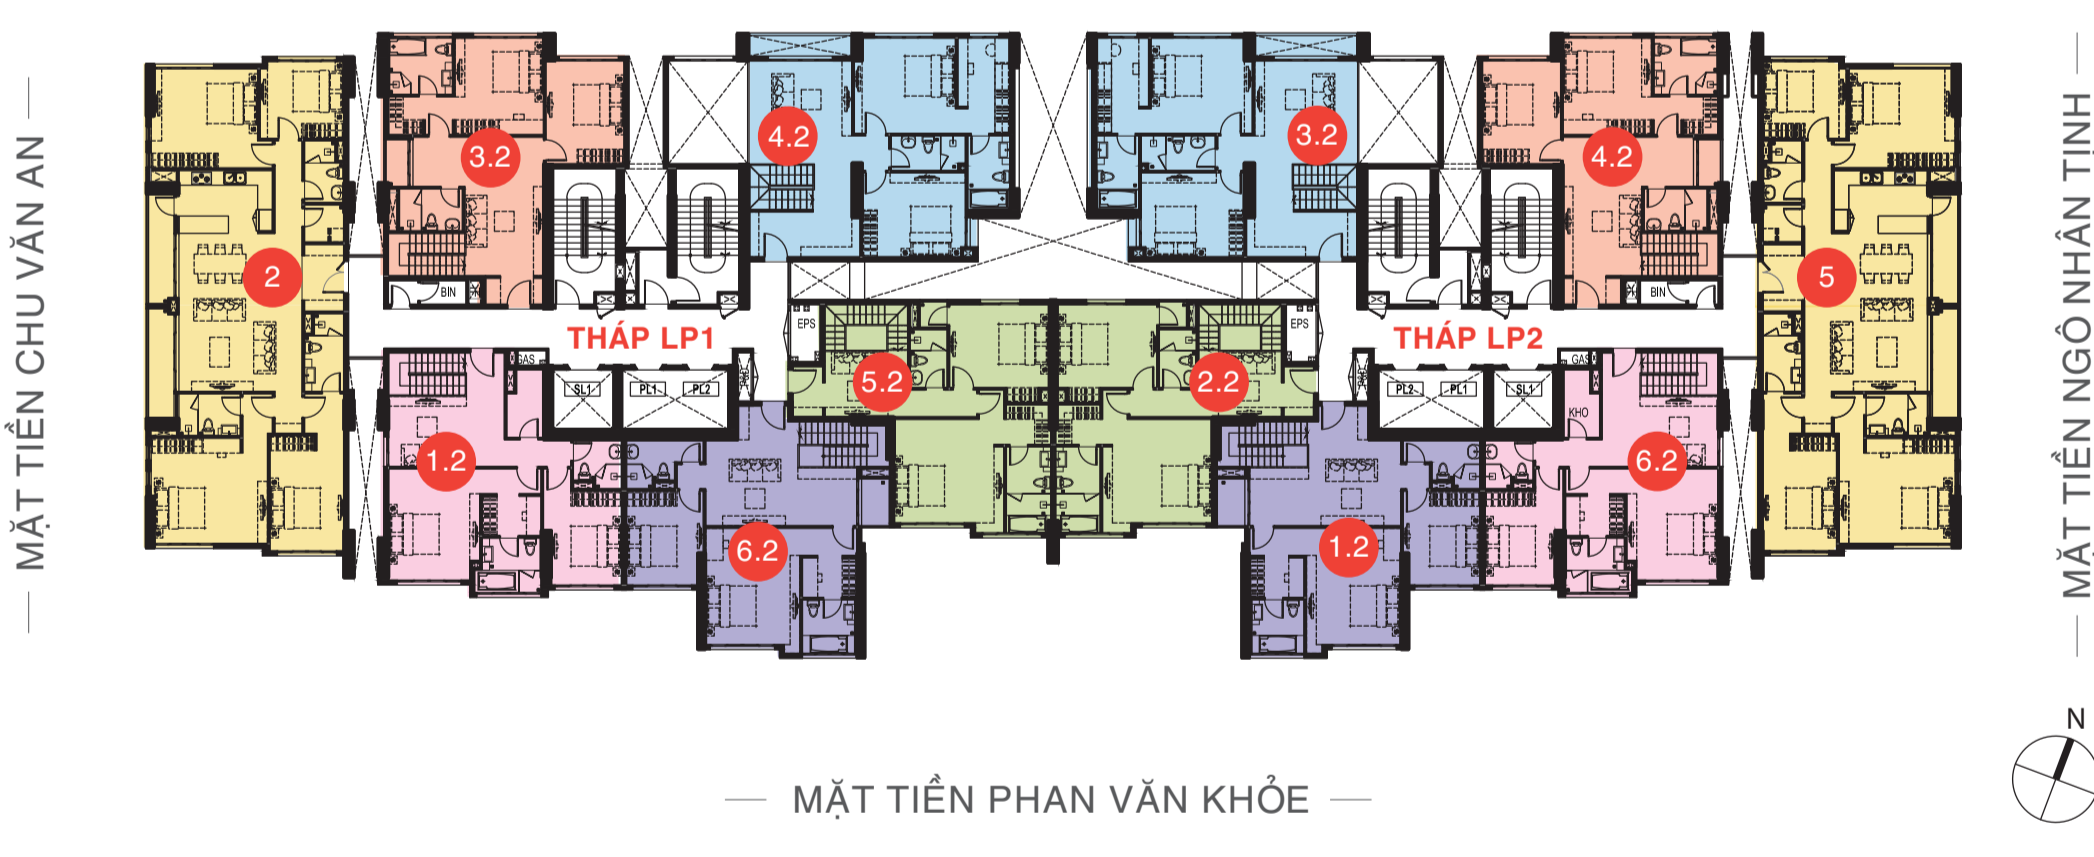

Lucky Palace cũng là một trong số ít dự án cao cấp của khu vực này với đầy đủ tiện ích hiện đại như trung tâm thương mại - ẩm thực đa dạng, 3 hầm đậu xe, hồ bơi, phòng gym 1.500m²...

TIỆN ÍCH DỰ ÁN

Lucky Palace cũng là một trong số ít dự án cao cấp của khu vực này với đầy đủ tiện ích hiện đại như trung tâm thương mại - ẩm thực đa dạng, 3 hầm đậu xe, hồ bơi, phòng gym 1.500m²...

▲ Khu ẩm thực BBQ

▼ Hồ bơi

▲ Phòng gym

▲ Hình ảnh thực tế căn hộ mẫu

MẶT BẰNG TẦNG ĐIỂN HÌNH (TẦNG 8-27)

MẶT BẰNG TẦNG ĐIỂN HÌNH (TẦNG 32)

MẶT BẰNG TẦNG ĐIỂN HÌNH (TẦNG 33)

MẶT BẰNG CĂN HỘ ĐIỂN HÌNH (TẦNG 32-33)

MẶT BẰNG CĂN HỘ ĐIỂN HÌNH (TẦNG 32-33)

Phát triển bởi

www.novaland.com.vn

ĐỊA CHỈ SÀN GIAO DỊCH
BDS NOVALAND TẠI TP. HỒ CHÍ MINH

940 Đường 3 tháng 2
Phường 15, Quận 11, TP. HCM

52 Thành Thái
Phường 12, Quận 10, TP. HCM