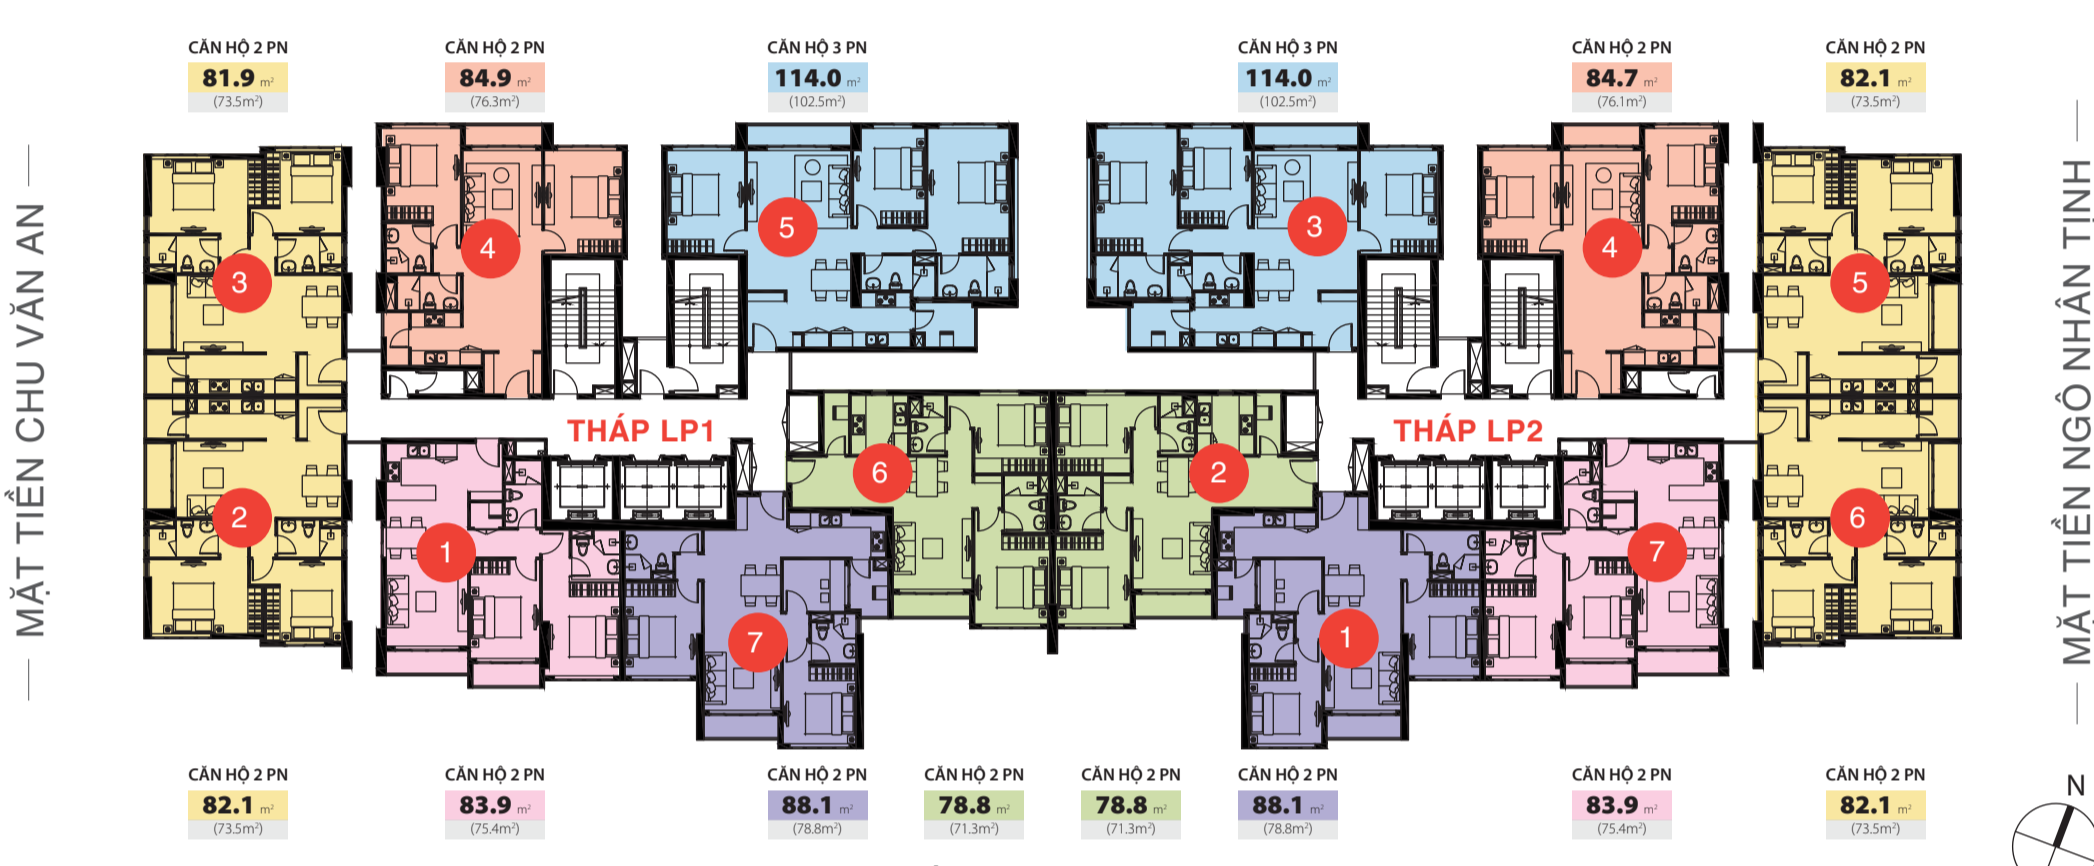

Lucky Palace cũng là một trong số ít dự án cao cấp của khu vực này với đầy đủ tiện ích hiện đại như trung tâm thương mại - ẩm thực đa dạng, 3 hầm đậu xe, hồ bơi, phòng gym 1.500m²...

TIỆN ÍCH DỰ ÁN

Lucky Palace cũng là một trong số ít dự án cao cấp của khu vực này với đầy đủ tiện ích hiện đại như trung tâm thương mại - ẩm thực đa dạng, 3 hầm đậu xe, hồ bơi, phòng gym 1.500m²...

▲ Khu ẩm thực BBQ

▼ Hồ bơi

▲ Phòng gym

▲ Hình ảnh thực tế căn hộ mẫu

MẶT BẰNG TẦNG ĐIỂN HÌNH (TẦNG 8-27)

MẶT BẰNG TẦNG ĐIỂN HÌNH (TẦNG 32)

MẶT BẰNG TẦNG ĐIỂN HÌNH (TẦNG 33)

MẶT BẰNG CĂN HỘ ĐIỂN HÌNH (TẦNG 32-33)

MẶT BẰNG CĂN HỘ ĐIỂN HÌNH (TẦNG 32-33)

Phát triển bởi

www.novaland.com.vn

ĐỊA CHỈ SÀN GIAO DỊCH
BDS NOVALAND TẠI TP. HỒ CHÍ MINH

940 Đường 3 tháng 2
Phường 15, Quận 11, TP. HCM

52 Thành Thái
Phường 12, Quận 10, TP. HCM