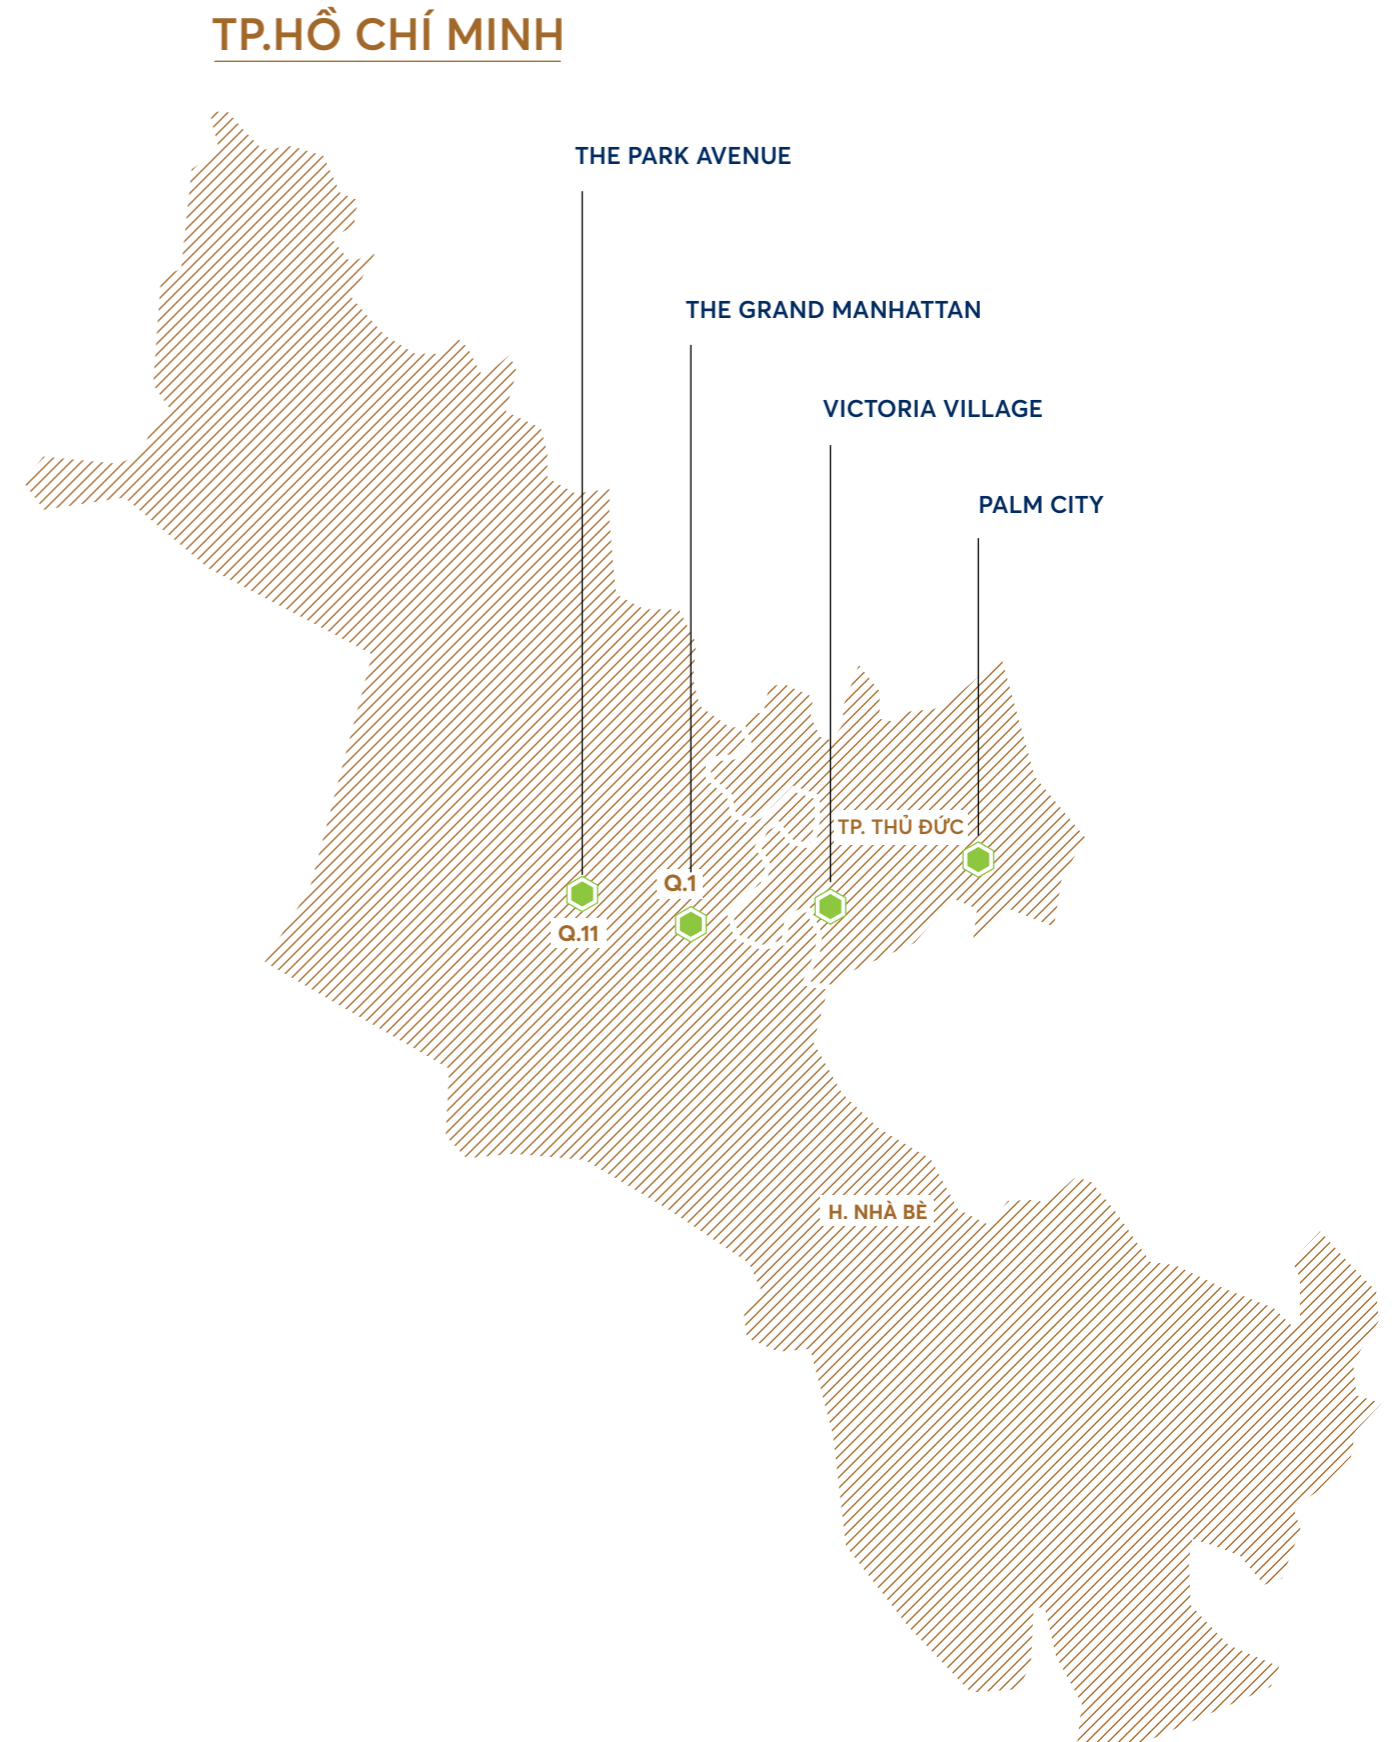

Dự án đang phát triển